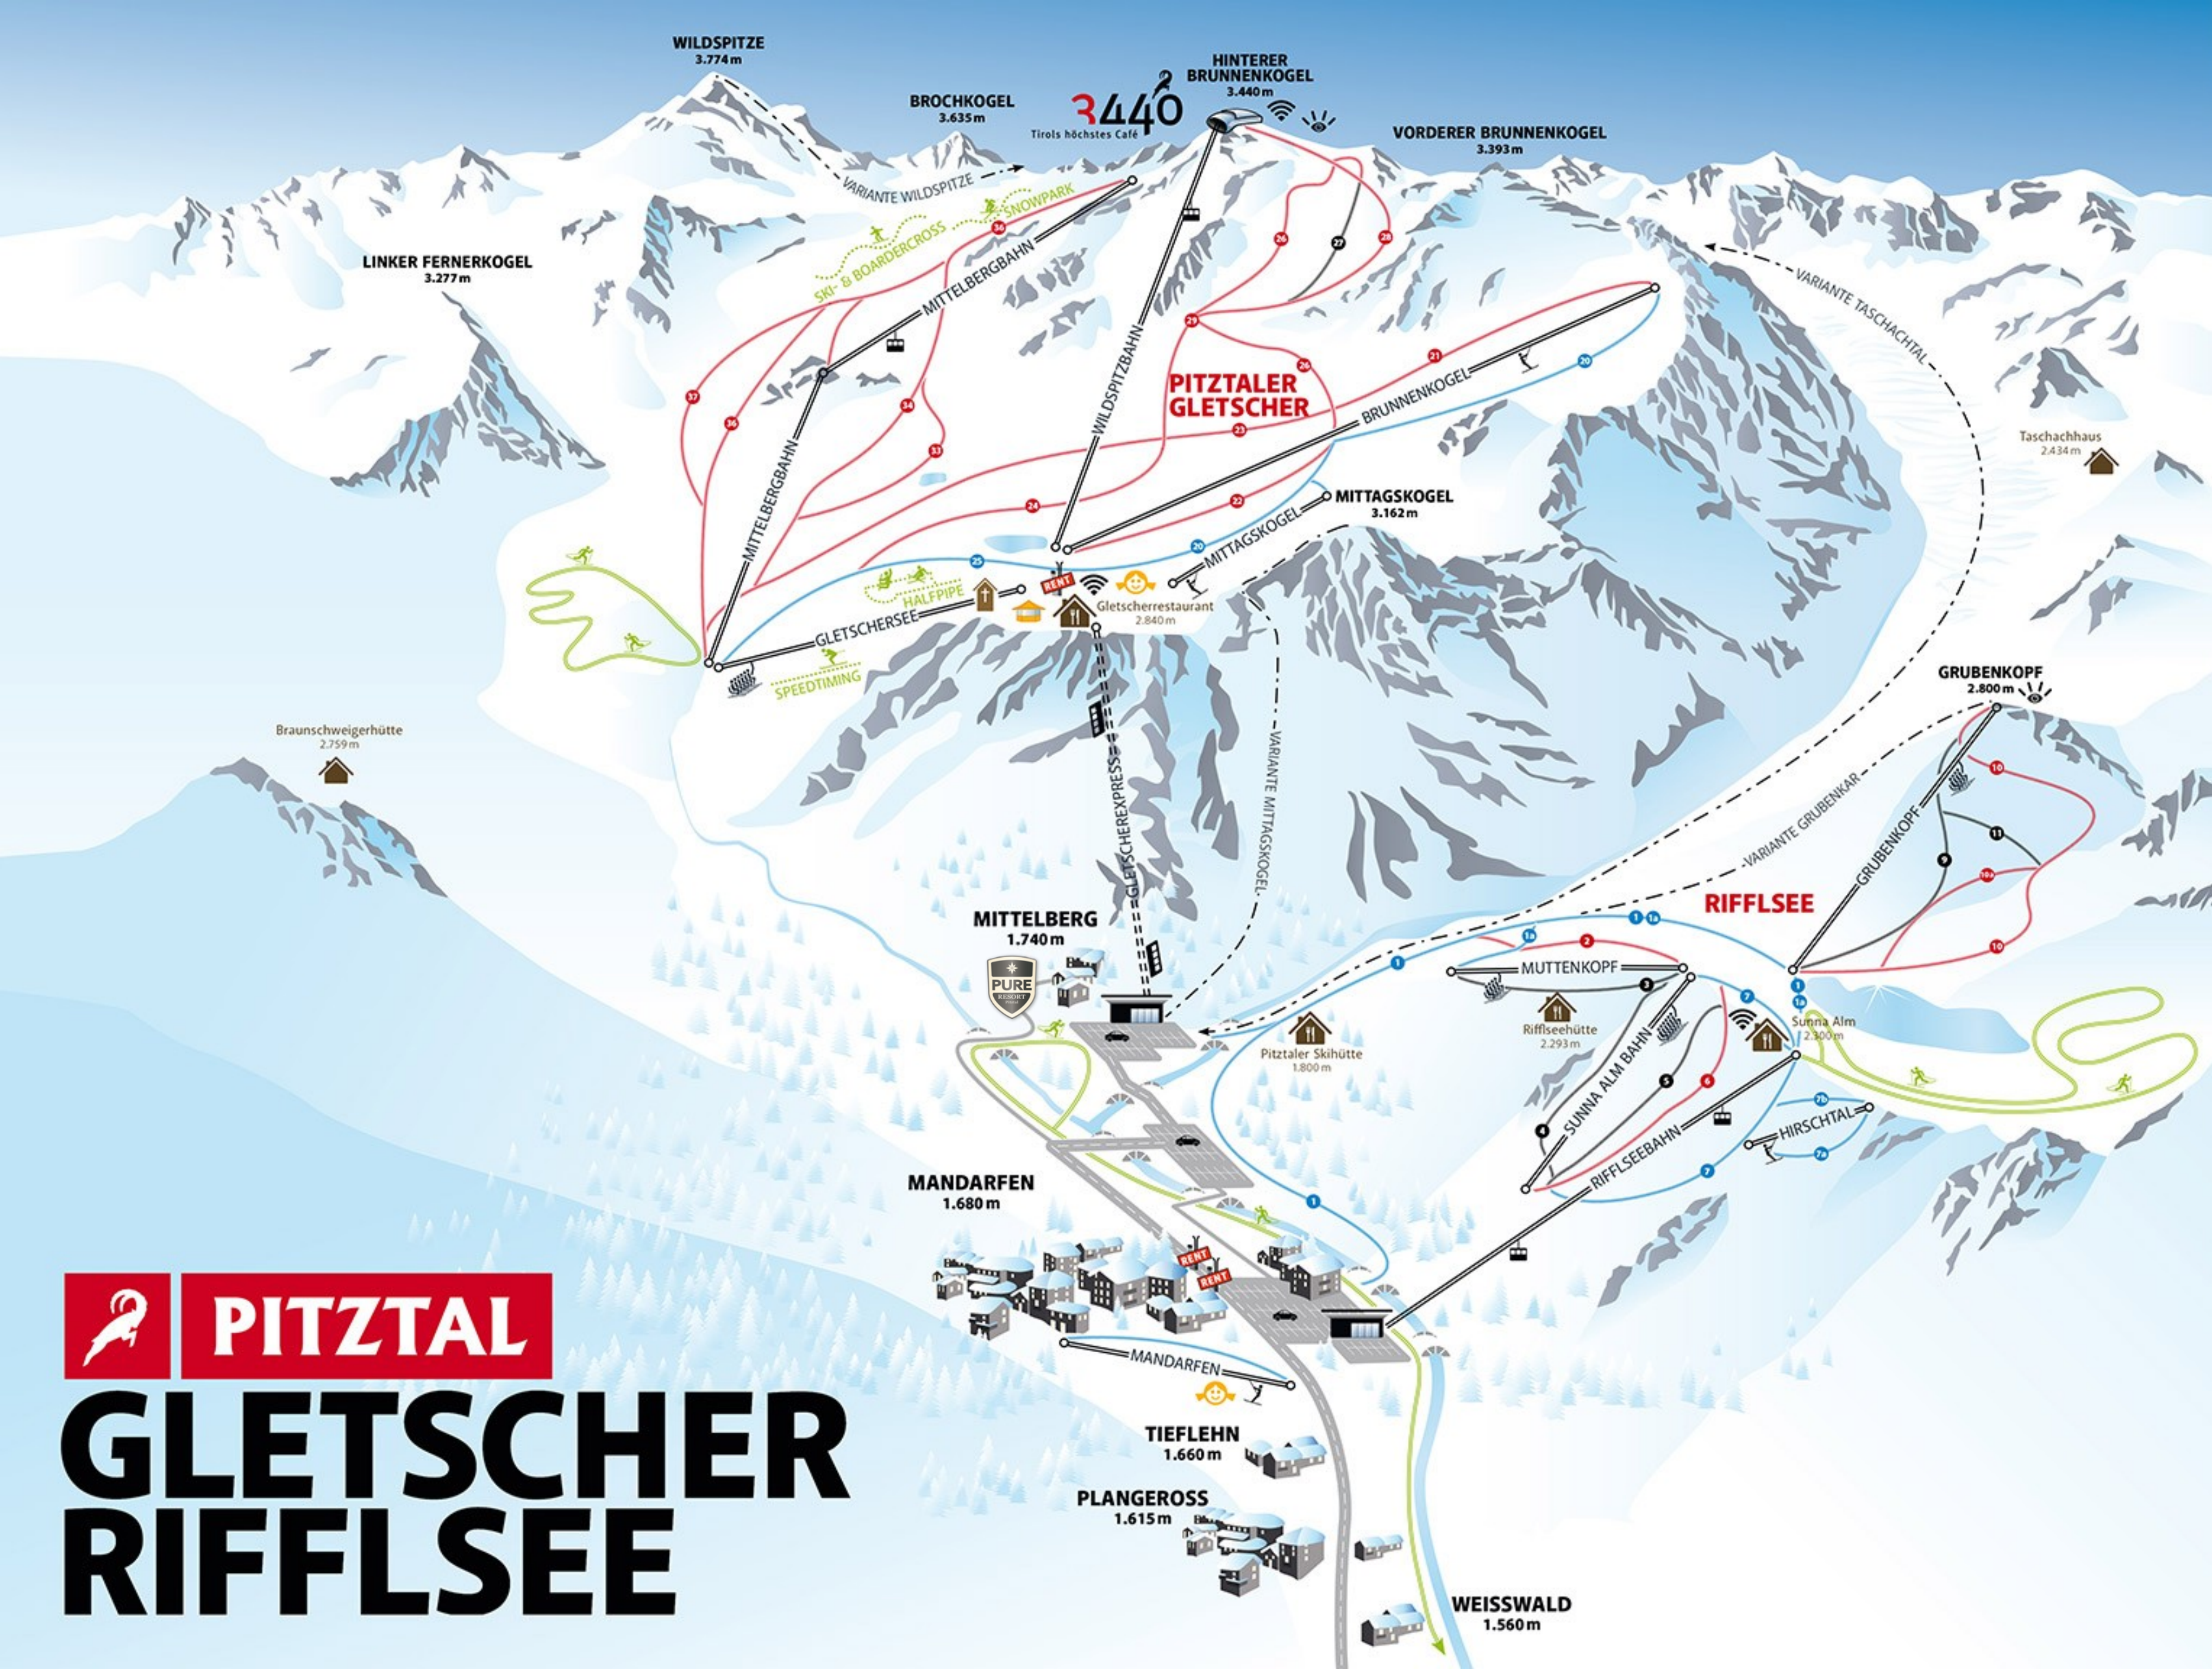

PITZTAL GLETSCHER RIFFLSEE

Genießen Sie insgesamt 39,1 Pisten-Kilometer und 120 Hektar Pistenfläche am Gletscher und Riffelsee!

PITZTALER GLETSCHER - PISTEN

- | | | |
|--------------------------|---------------------|------------------|
| 20 Mittagkogel | 25 Gletschersee | 33 Schweizer Weg |
| 21 WISBI-Run | 26 Wildspitz | 34 Hoher Rain |
| 22 Brunnenkogel | 27 Gletscherexpress | 36 Mittelberg |
| 23 Brunnenkogel Longline | 28 Panorama | 37 Riesentorlauf |
| 24 Pitz-Live | 29 Downhill | |

- | | | |
|---|--|---|
| ● leichte Abfahrten
3,8 Kilometer | ● mittelschwere Abfahrten
16,2 Kilometer | ● schwere Abfahrten
0,7 Kilometer |
| ◇ Varianten
32 Kilometer | ● Höhenloipen
5 Kilometer | |

RIFFLSEE - PISTEN

- | | | |
|--------------------------|--------------|----------------|
| 1 Riffelsee Talabfahrt | 5 Steinbock | 9 Grubengrat |
| 1a Talstation Muttenkopf | 6 Sunna Alm | 10 Grubenkopf |
| 2 Muttenkopf | 7 Hirschtal | 10a Plodersee |
| 3 Hüttenabfahrt | 7a Hirschtal | 11 Buckelpiste |
| 4 Almrosen | 7b Hirschtal | |

LEGENDE

- | | |
|---------------------------|----------------------------|
| Seilbahn | Sessellift |
| Schlepplift | Kinderland |
| W-LAN | Halfpipe |
| Speedtiming | Snowpark |
| Langlaufloipe | Ski- & Boardercross |
| Bergrestaurant/Berghütte | Hütte nicht bewirtschaftet |
| Piste | Variante |
| Tunnelbahn | Skiverleih |
| Parkplatz | Aussichtspunkt |
| Kapelle des Weißen Lichts | Schirmbar |